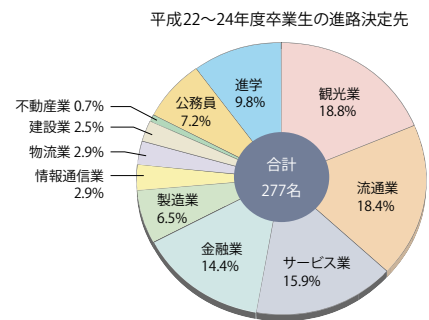

○観光学部の就職支援状況

「キャリアセンター観光学部」を設置し、少人数教育を特徴とする各ゼミナール担当教員と連携したきめ細やかなサポートで、学生をよりよい進路へ導きます。進路や就職についての相談に個別に対応するほか、授業の一環として、学生の就職に対する意識を高めることを目的としたキャリア教育科目を各年次に開設しています(「観光キャリア・デザインⅠ、Ⅱ」など)。学生一人ひとりが納得できる進路を実現できるように、幅広い支援活動を展開しています。また、インターンシップについても、観光学部の特長を活かした独自のプログラムを開発し、社会参画に対する学生の問題意識を高める取り組みが成果を挙げています。