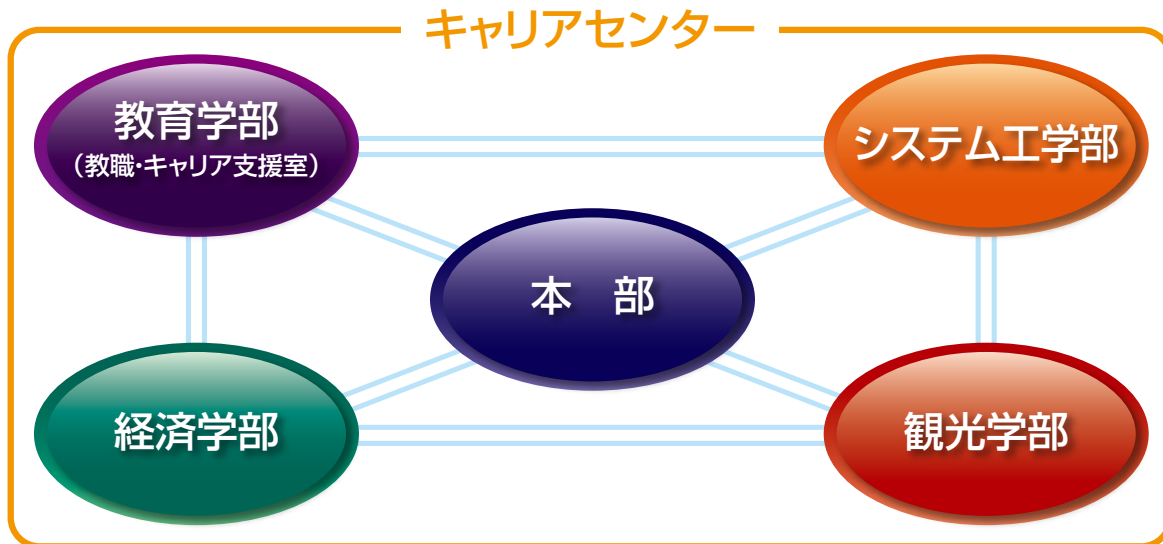

### 大学院

進学 Entrants to Graduate Schools (Doctoral programs)	就職 Employment				その他 Others
	民間企業等 Private Industry	教員 Teachers	公務員 Government and Municipal Offices	その他 Others	
3	153	42	12	7	32

大学院修了者には、単位取得退学者を含み、単位取得退学後の学位取得修了者を含めない。

## ■キャリア教育・就職支援体制 Career Support

学生満足度の向上を目標に掲げる和歌山大学では、学生が希望の進路を実現できるように充実した就職サポート体制を整えております。

キャリアセンターは、全学の学生を対象にしたキャリア支援事業や、求人情報「求人 NAVI」サイト管理、学内での「合同企業説明会」の開催、インターンシップなどの計画・実施、海外からの留学生向けの就職での相談や情報提供をする本部のほか、各学部でも学生一人ひとりのニーズにあわせた相談等を行っております。

### ○教育学部の就職支援状況

和歌山大学教育学部では、学生一人ひとりの志望に合わせた採用試験対策と、教職全般にわたるきめ細かなアドバイスを行うキャリアセンター教育学部（教職・キャリア支援室）を設置しています。支援室には、担当の7名の大学教員に加えて豊富な教職経験を持った4名の客員教授が常駐し、3年生の10月に学生全員と個別面談を実施し、採用試験まで継続して面接や小論文指導などを行っています。また教職経験を持つ本学部のOB・OGの協力による「模擬面接」や「教員採用試験対策講座」もあり、教員をめざす学生をトータルにサポートします。民間企業あるいは一般公務員などへの就職を目指す学生に対しては、キャリアセンター本部と連携して支援を行っており、昨年度は民間・官公庁において90.0%と高い就職率になっています。主な就職先としては、オンキヨー、サンリオ、JR西日本、ダイエー、法務省入国管理局、和歌山県庁が挙げられます。