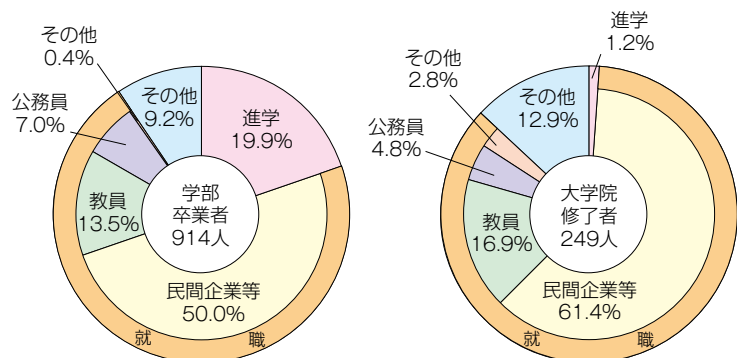

○大学院博士後期課程修了者及び単位取得退学者 A Person who Completed a Ph.D or Early Leaver who has Earned Credits

システム工学研究科 博士後期課程 Graduate School of Systems Engineering Doctoral Programs	修了者数 Number of Graduates from the Graduate Schools	進学者数 Entrants to Graduate Schools (Master's Programs)	就職者数 Employment					小計 Subtotal	その他 Others	合計 Total
			民間企業等 Private Industry	教員 Teachers		公務員 Government and Municipal Offices	その他 Others			
				教諭 Full-time teachers	講師 Part-time teachers					
修了者 Graduates	6		4			1		5	1	6
単位取得退学者 Early Leaver who Has Earned Credits	4		3	1				4		4
計 Total	10	0	7	1	0	1	0	9	1	10

修了者には単位取得退学後の学位取得修了者を含めない。

○進路状況 Course Graduation Statistics

学部

進学 Entrants to Graduate Schools (Master's programs)	就職 Employment				その他 Others
	民間企業等 Private Industry	教員 Teachers	公務員 Government and Municipal Offices	その他 Others	
182	457	123	64	4	84

大学院

進学 Entrants to Graduate Schools (Doctoral programs)	就職 Employment				その他 Others
	民間企業等 Private Industry	教員 Teachers	公務員 Government and Municipal Offices	その他 Others	
3	153	42	12	7	32

大学院修了者には、単位取得退学者を含み、単位取得退学後の学位取得修了者を含めない。