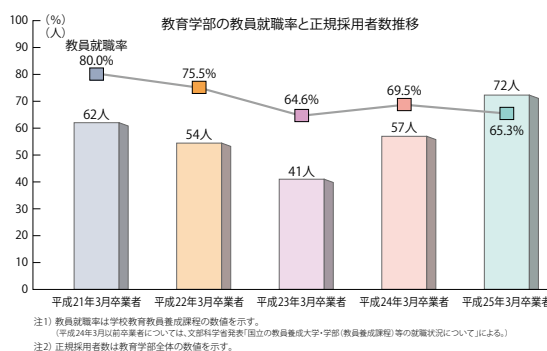

### 大学院

進学 Entrants to Graduate Schools (Doctoral programs)	就職 Employment				その他 Others
	民間企業等 Private Industry	教員 Teachers	公務員 Government and Municipal Offices	その他 Others	
3	153	42	12	7	32

大学院修了者には、単位取得退学者を含み、単位取得退学後の学位取得修了者を含めない。

## ■キャリア教育・就職支援体制 Career Support

学生満足度の向上を目標に掲げる和歌山大学では、学生が希望の進路を実現できるように充実した就職サポート体制を整えております。

キャリアセンターは、全学の学生を対象にしたキャリア支援事業や、求人情報「求人 NAVI」サイト管理、学内での「合同企業説明会」の開催、インターンシップなどの計画・実施、海外からの留学生向けの就職での相談や情報提供をする本部のほか、各学部でも学生一人ひとりのニーズにあわせた相談等を行っております。

### ○教育学部の就職支援状況

和歌山大学教育学部では、学生一人ひとりの志望に合わせた採用試験対策と、教職全般にわたるきめ細かなアドバイスを行うキャリアセンター教育学部（教職・キャリア支援室）を設置しています。支援室には、担当の7名の大学教員に加えて豊富な教職経験を持った4名の客員教授が常駐し、3年生の10月に学生全員と個別面談を実施し、採用試験まで継続して面接や小論文指導などを行っています。また教職経験を持つ本学部のOB・OGの協力による「模擬面接」や「教員採用試験対策講座」もあり、教員をめざす学生をトータルにサポートします。民間企業あるいは一般公務員などへの就職を目指す学生に対しては、キャリアセンター本部と連携して支援を行っており、昨年度は民間・官公庁において90.0%と高い就職率になっています。主な就職先としては、オンキヨー、サンリオ、JR西日本、ダイエー、法務省入国管理局、和歌山県庁が挙げられます。