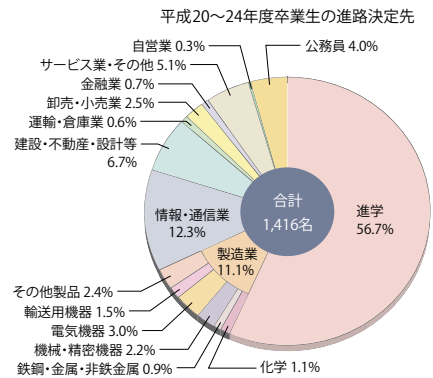

主たる進路 [平成22~24年度実績]

[就職先] みずほフィナンシャルグループ、三井住友銀行、三菱東京UFJ銀行、住友信託銀行、三菱UFJ信託銀行、りそな銀行、日本政策金融公庫、関西アーバン銀行、紀陽銀行、野村證券、日本生命保険、損害保険ジャパン、三井住友海上火災保険、東京海上日動火災保険、三井住友カード、郵便局、積水ハウス、江崎グリーコ、カネテツデリカフーズ、J-オイルミルズ、ハウス食品、フジッコ、ブルボン、凸版印刷、日本たばこ産業、資生堂、武田薬品工業、グラクソ・スミスクライン、シャープ、パナソニック、三菱電機、リコー、スズキ、住友電装、川崎重工業、三菱重工業、住友金属工業、椿本興業、プラザ販売、関西電力、全日本空輸(ANA)、エア・ニッポン、近畿日本鉄道、東海旅客鉄道(JR東海)、南海電気鉄道、西日本旅客鉄道(JR西日本)、日本通運、ヤマト運輸、丸紅、阪急阪神ホテルズ、西日本電信電話(NTT西日本)、ファミリーマート、大広、日本旅行、パナソニック、吉本興業、厚生労働省、国土交通省、大阪国税局(国税専門官)、東京労働局(労働基準監督官)、和歌山地方裁判所(裁判所事務官)、和歌山県庁、愛媛県庁、島根県庁、大阪府庁、奈良県庁、東京都庁、長野県庁、和歌山市役所、岩出市役所、大阪府役所、岸和田市役所、堺市役所、神戸市役所、西宮市役所、大阪府警察本部、他

[進学先] 和歌山大学大学院経済学研究科、和歌山大学大学院教育学研究科、京都大学大学院経済学研究科、大阪大学大学院経済学研究科、神戸大学大学院経済学研究科、神戸大学大学院経営学研究科、大阪市立大学大学院経済学研究科、兵庫県立大学大学院会計研究科、甲南大学会計大学院ビジネス研究科、鳴門教育大学大学院学校教育研究科、他

○システム工学部の就職支援状況

「キャリアセンターシステム工学部」を設置し、各学科の就職担当教員とともに、学生一人ひとりの適性にあった進路支援を行っています。キャリアセンターシステム工学部では、学生と同じ理系学部出身の職員が進路相談に応じるほか、求人票・会社案内、先輩の体験記、就職・資格に関する書籍や雑誌などを閲覧できます。さらに就職活動を終えた4年生や大学院生が各自の経験を活かし、学生アドバイザーとして、後輩学生の活動をサポートしています。