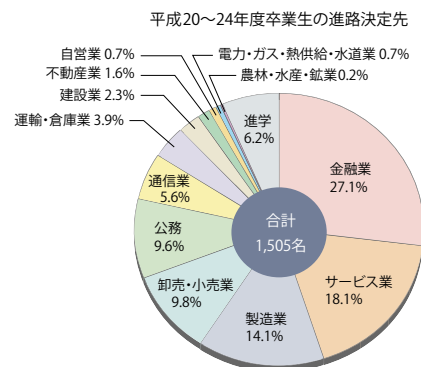

○経済学部の就職支援状況

「キャリアセンター経済学部」を設置し、学生の相談に専門のキャリアカウンセラーが応じています。進路・就職に対する様々な悩みや不安について親身になって対応し、具体的なアドバイスを行っています。また、専門科目の中で「キャリア・デザイン」、「社会人基礎力」のキャリア教育科目を開講。各々、自分は何をしたいのか、それをどうやって実現していくのか等、考える機会を提供しています。人的な連携強化にも取り組んでおり、進路が決定した上級生が下級生を支援する「スチューデントリンク」の取組や和歌山大学経済学部同窓会「柑芦会（こうろかい）」とも積極的に交流。OB・OGとも連携し支援を行っていることも大きな強みです。このように経済学部では、学生一人ひとりが自分の可能性を最大限に活かし満足度の高い進路が実現できるよう、指導教員とキャリアカウンセラーが中心となり学部をあげてサポートしています。