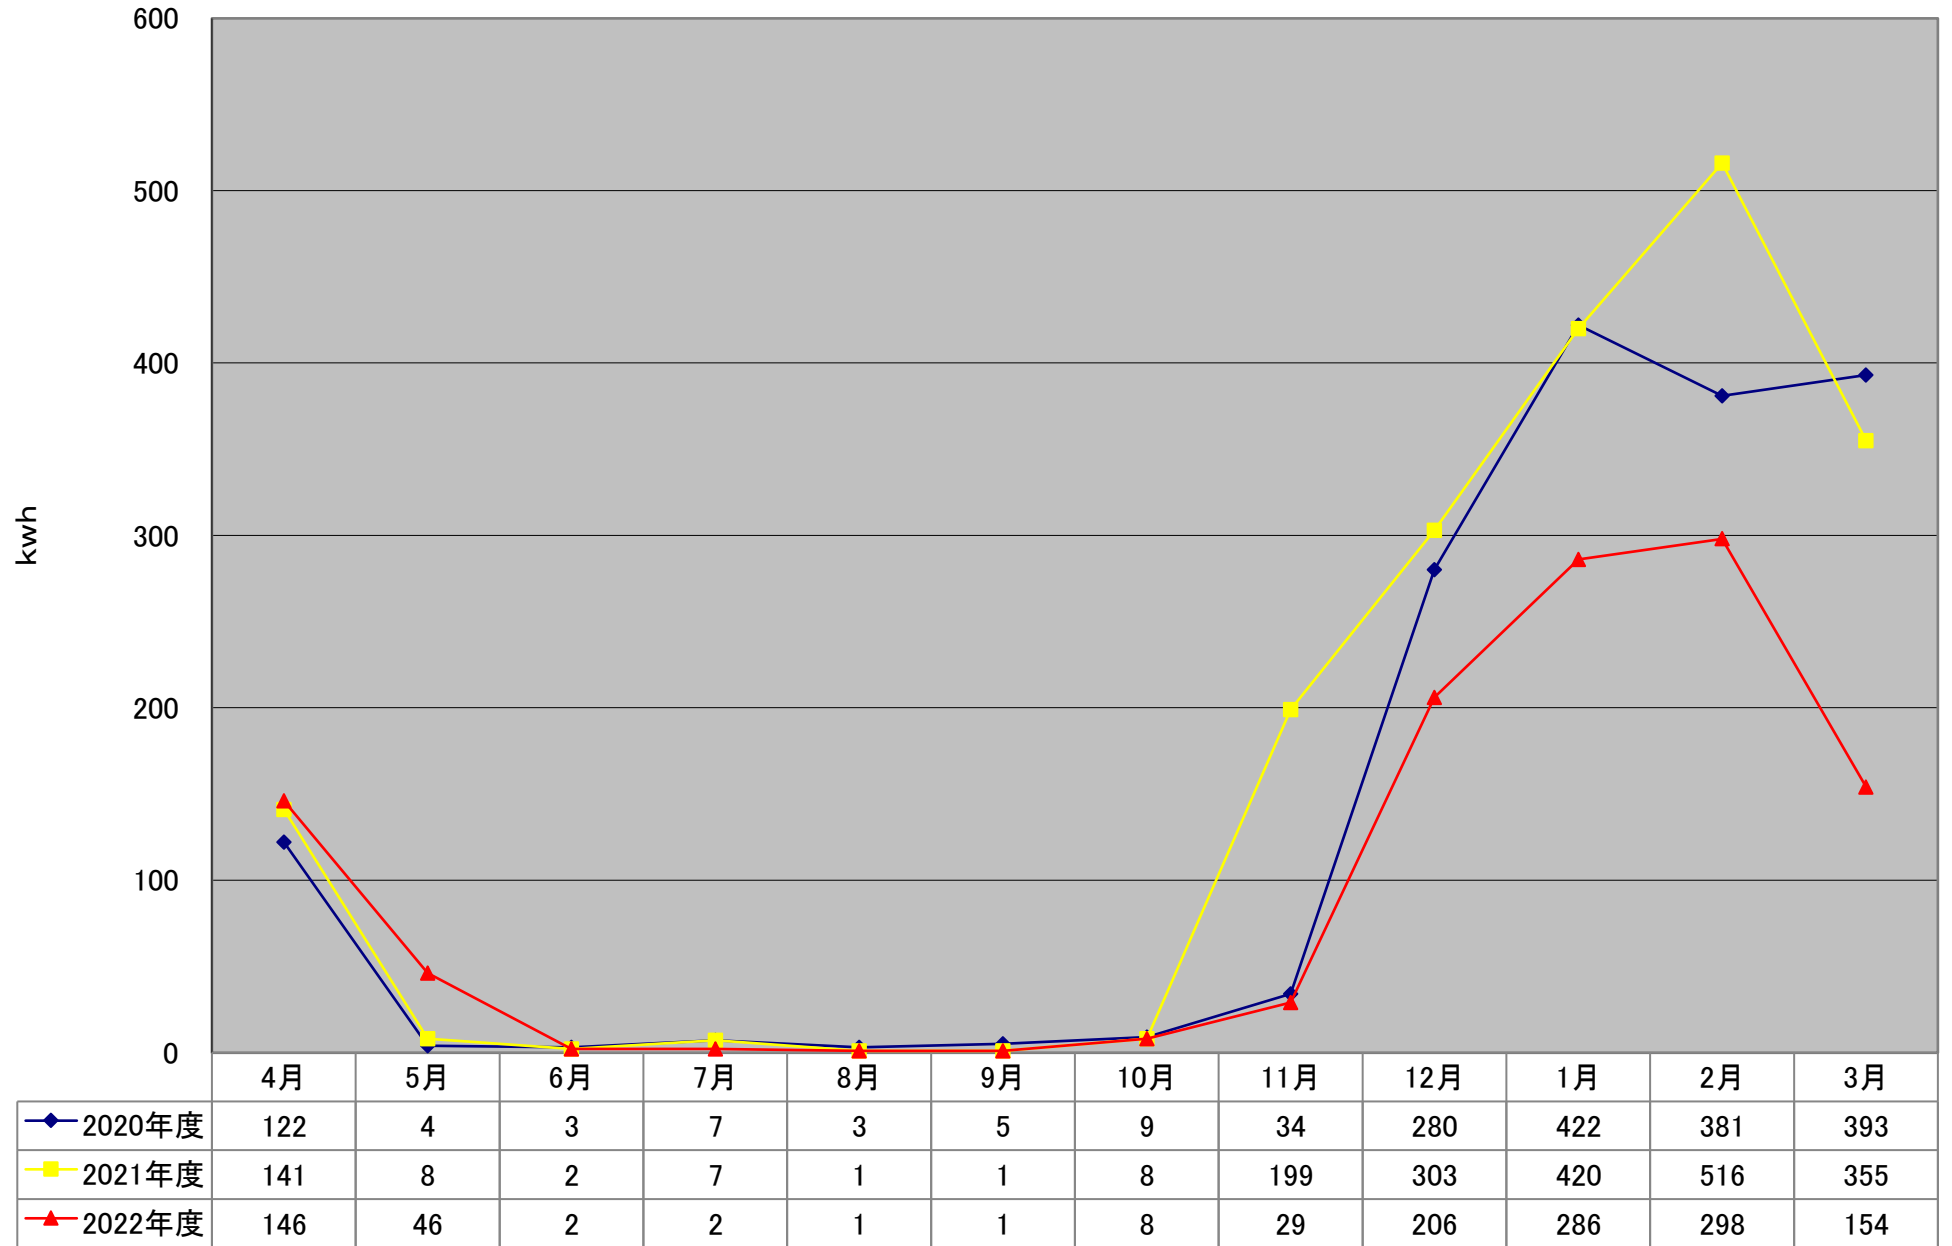

図書館・学術情報センター ガス使用量

システム工学部 ガス使用量