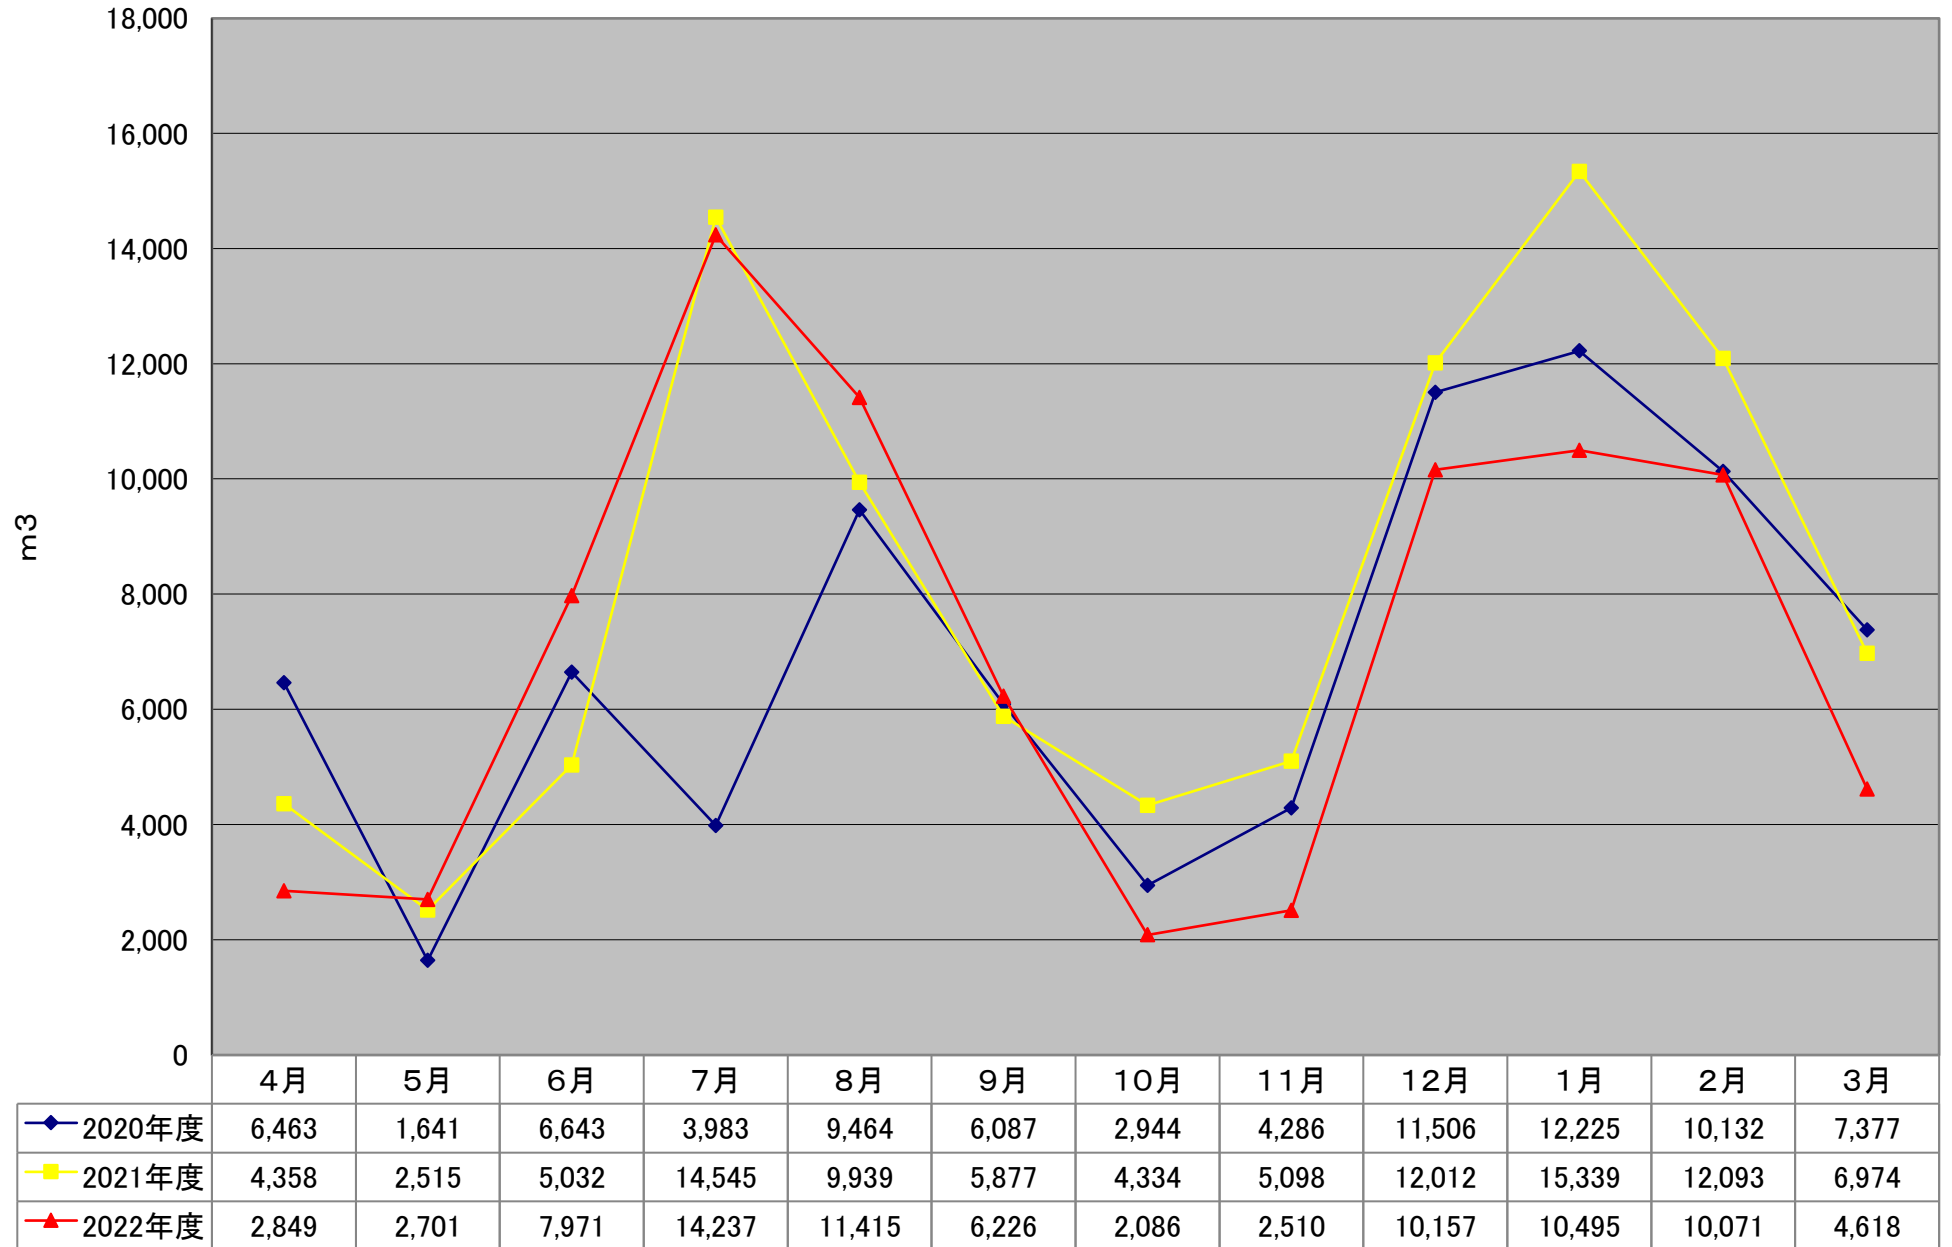

栄谷団地 ガス使用量